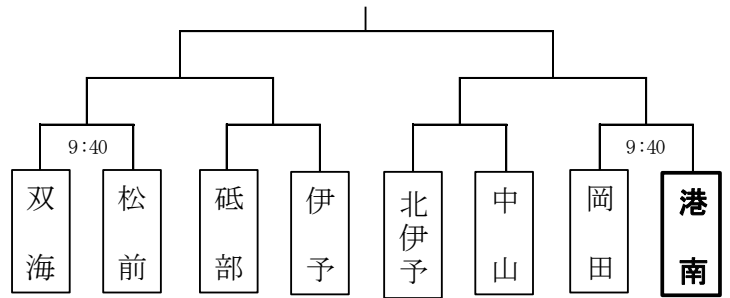

### バスケットボール

【会場】松前町体育館

【男子】

【女子】

### 剣道

【会場】砥部町陶街道ゆとり公園武道場

【男子団体】

【女子団体】

**バレーボール** 【会場】伊予市民体育館

【男子】

	砥部	北伊予	港南・中山
砥部			
北伊予			
港南・中山			

【女子】

**卓球** 【会場】砥部町陶街道ゆとり公園体育館

【男子】

	港南	松前	岡田	砥部
港南				
松前				
岡田				
砥部				

【女子】

**柔道** 【会場】砥部中学校

【男子団体】

【女子団体】

**ソフトテニス**