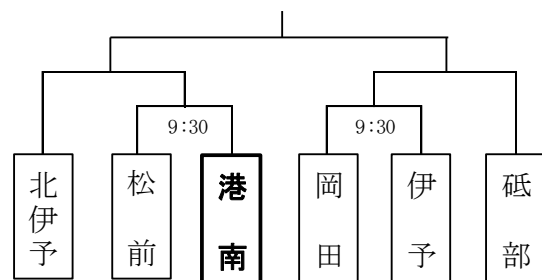

### バスケットボール

【会場】松前町体育館

【男子】

【女子】

### 剣道

【会場】砥部町陶街道ゆとり公園武道場

【男子団体】

【女子団体】

**バレーボール** 【会場】伊予市民体育館

【男子】

	砥部	北伊予	港南・中山
砥部			
北伊予			
港南・中山			

【女子】

**卓球** 【会場】砥部町陶街道ゆとり公園体育館

【男子】

	港南	松前	岡田	砥部
港南				
松前				
岡田				
砥部				

【女子】

**柔道** 【会場】砥部中学校

【男子団体】

【女子団体】

**ソフトテニス**

【男子】【会場】砥部町陶街道ゆとり公園テニス場

【女子】【会場】伊予市民テニス場

個人戦については、各部活動の顧問からお子様を通じて、お知らせいたします。  
各会場の開場時刻や時間が記載されていない試合の開始時刻などについても、各部活動の顧問よりお知らせいたします。

なお、軟式野球、サッカー、ソフトテニスに関しては、当日の天候により、翌日へ順延する場合があります。