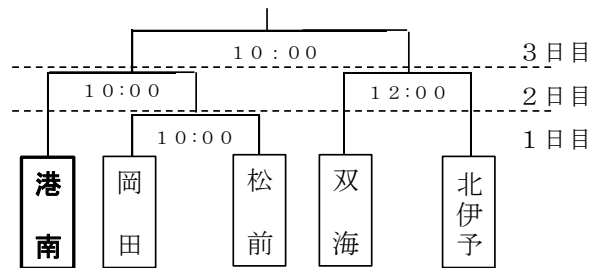

サッカー

【会場】しおさい公園競技場