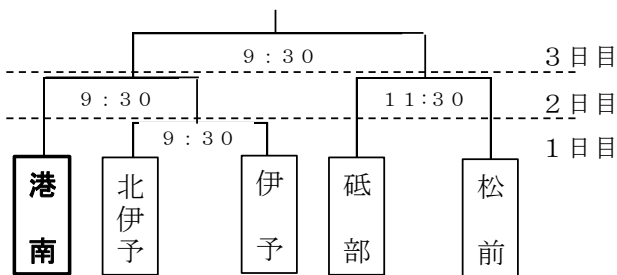

## 伊予地区総合体育大会開催迫る 5月30日(火)～6月1日(木)※雨天順延

いよいよ運動部に所属している3年生にとっては、一つの大きな節目となる「伊予地区総合体育大会」の開催がすぐそこまで迫ってきました。各運動部ともに、最後の調整に余念がありません。すべての選手が持っている力をすべて出し切ることができるよう、ご家庭においてもご支援いただきますよう、よろしくお願いいたします。

なお、水泳競技は6月13日(火)、陸上競技は6月14日(水)の開催となります。

### 軟式野球

【会場】伊予市民球場