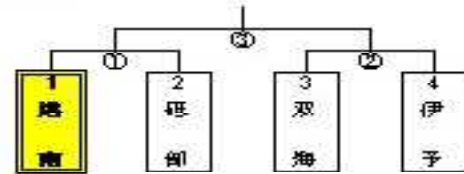

#### 男子

	1 北伊予	2 砥部	3 港南・中山
1 北伊予		A ①	A ③
2 砥部			A ②
3 港南・中山			

**バレーボール**

【女子】 1日目：予選リーグ

【Aブロック】

	1 鹿 南	2 碓 削	3 伊 子	4 松 前
1 鹿 南		B⑤	B③	B①
2 碓 削			B②	B④
3 伊 子				B⑥
4 松 前				

【Bブロック】

	1 北伊子	2 岡 田	3 中 山	4 双 海
1 北伊子		C⑤	C③	C①
2 岡 田			C②	C④
3 中 山				C⑥
4 双 海				

**サッカー**

**卓球**

【男子団体】

	1 岡 田	2 松 前	3 鹿 南	4 碓 削
1 岡 田		A ①	A ②	A ③
2 松 前			B ③	B ④
3 鹿 南				B ①
4 碓 削				

【女子団体】

**剣道**

【男子団体】

【女子団体】

**柔道**

【男子団体】

【女子団体】

なし

**ソフトテニス**

【男子団体】

【女子団体】 【aブロック】 A・B・Cコート（2面展開）

	1 北伊子	2 碓 削	3 鹿 南	4 中 山
1 北伊子		①	③	⑤
2 碓 削			⑤	③
3 鹿 南				②
4 中 山				