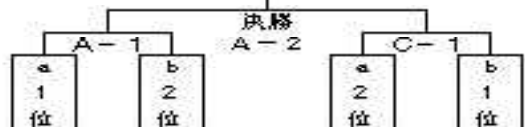

テニス（硬式）

【女子団体】

鹿南中学校（認定1位）（県大会出場）