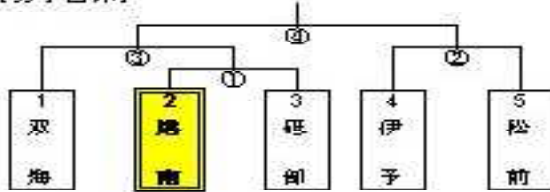

#### 男子

	1 北伊予	2 砥部	3 港南・中山
1 北伊予		A ①	A ③
2 砥部			A ②
3 港南・中山			

**バレーボール**

【女子】 1日目：予選リーグ

【Aブロック】

	1 鹿 南	2 碓 削	3 伊 子	4 松 前
1 鹿 南		B⑤	B③	B①
2 碓 削			B②	B④
3 伊 子				B⑥
4 松 前				

【Bブロック】

	1 北伊子	2 岡 田	3 中 山	4 双 海
1 北伊子		C⑤	C③	C①
2 岡 田			C②	C④
3 中 山				C⑥
4 双 海				

**サッカー**

**卓球**

【男子団体】

	1 岡 田	2 松 前	3 鹿 南	4 碓 削
1 岡 田		A ①	A ②	A ③
2 松 前			B ③	B ④
3 鹿 南				B ①
4 碓 削				

【女子団体】

**剣道**

【男子団体】

【女子団体】

**柔道**

【男子団体】

【女子団体】

なし

**ソフトテニス**

【男子団体】

【女子団体】 【aブロック】 A・B・Cコート（2面展開）

	1 北伊子	2 碓 削	3 鹿 南	4 中 山
1 北伊子		①	③	⑤
2 碓 削			⑤	③
3 鹿 南				②
4 中 山				