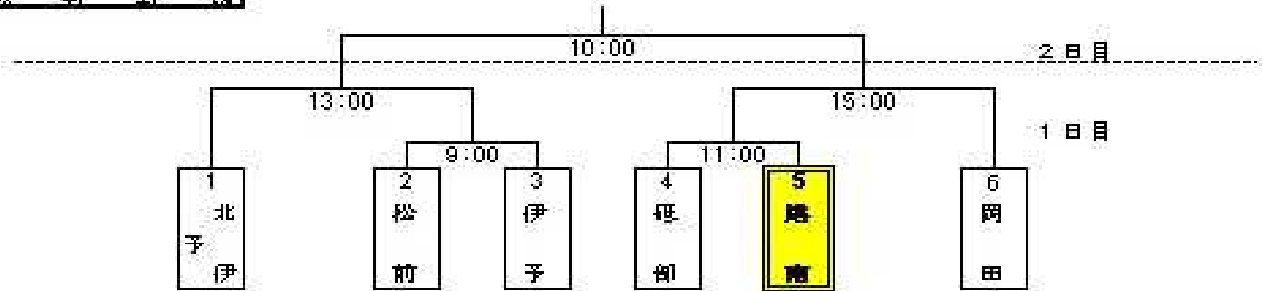

港南中便り

第13号

学校公式ホームページ <https://konan-j.esnet.ed.jp/>

魅せろ！港南スピリッツ

—伊予地区新人大会始まる！！—

10月1日（火）と2日（水）に伊予地区新人が開催されます。組み合わせは以下のとおりです。

軟式野球