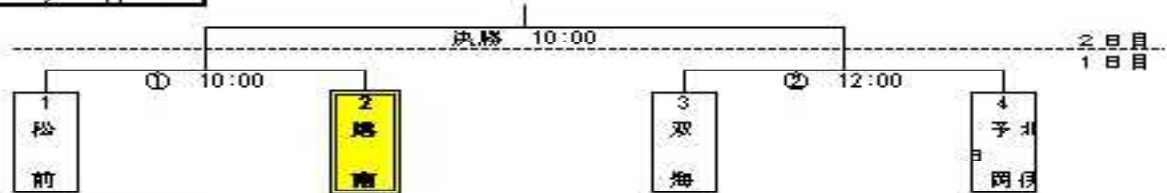

バレーボール

【女子】 1日目：予選リーグ

【Aブロック】

	1 鹿 南	2 碓 削	3 伊 子	4 松 前
1 鹿 南		B⑤	B③	B①
2 碓 削			B②	B④
3 伊 子				B⑥
4 松 前				

【Bブロック】

	1 北伊子	2 岡 田	3 中 山	4 双 海
1 北伊子		C⑤	C③	C①
2 岡 田			C②	C④
3 中 山				C⑥
4 双 海				

サッカー

卓球

【男子団体】

	1 岡 田	2 松 前	3 鹿 南	4 碓 削
1 岡 田		A ①	A ②	A ③
2 松 前			B ③	B ④
3 鹿 南				B ①
4 碓 削				

【女子団体】