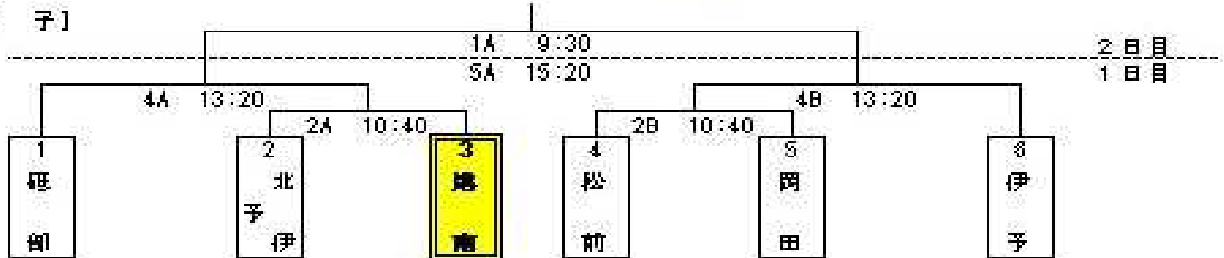

バスケ女子

ソフトボール

女子

港南中学校（認定1位）（県大会出場）

ソフトボール

男子

	1 北伊予	2 砥部	3 港南・中山
1 北伊予		A ①	A ③
2 砥部			A ②
3 港南・中山