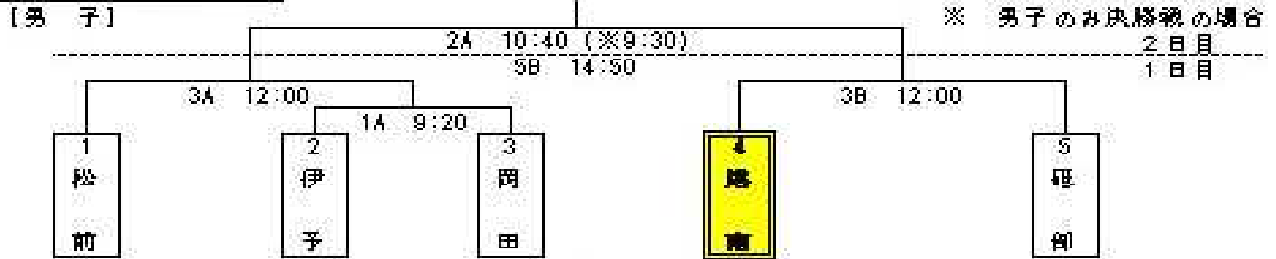

港南中便り

第13号

学校公式ホームページ <https://konan-j.esnet.ed.jp/>

魅せろ！港南スピリッツ

—伊予地区新人大会始まる！！—

10月1日（火）と2日（水）に伊予地区新人が開催されます。組み合わせは以下のとおりです。

軟式野球

バスケ男子

バスケ女子

ソフトボール

女子

港南中学校（認定1位）（県大会出場）

ソフトボール

男子

	1 北伊予	2 砥部	3 港南・中山
1 北伊予		A ①	A ③
2 砥部			A ②
3 港南・中山